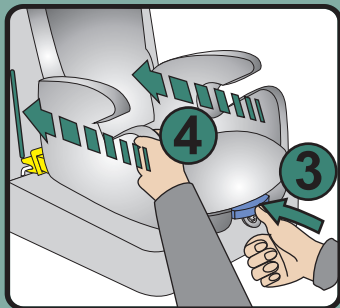

k-fix semi-universal

Einbau / installation

Ausbau / removal

Fahrzeugtypenliste

*kiddy cruiserfix pro *kiddy guardianfix pro2 *kiddy phoenixfix pro

Der kiddy cruiserfix / guardianfix 2 / phoenixfix pro ist mit der Verwendung von k-fix nach der aktuellsten Norm ECE-R44/04 für den semi-universalen Einsatz getestet und zugelassen. Ohne k-fix (universal) kann er ebenfalls in den meisten Fahrzeugen verwendet werden.