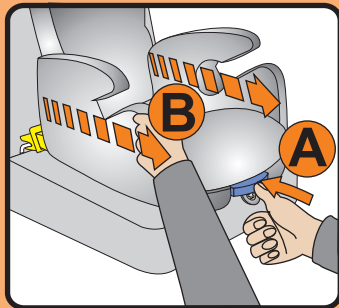

k-fix semi-universal

Einbau / installation

Ausbau / removal

Fahrzeugtypenliste

*kiddy cruiserfix pro *kiddy guardianfix pro2 *kiddy phoenixfix pro

Der kiddy cruiserfix / guardianfix 2 / phoenixfix pro ist mit der Verwendung von k-fix nach der aktuellsten Norm ECE-R44/04 für den semi-universalen Einsatz getestet und zugelassen. Ohne k-fix (universal) kann er ebenfalls in den meisten Fahrzeugen verwendet werden.